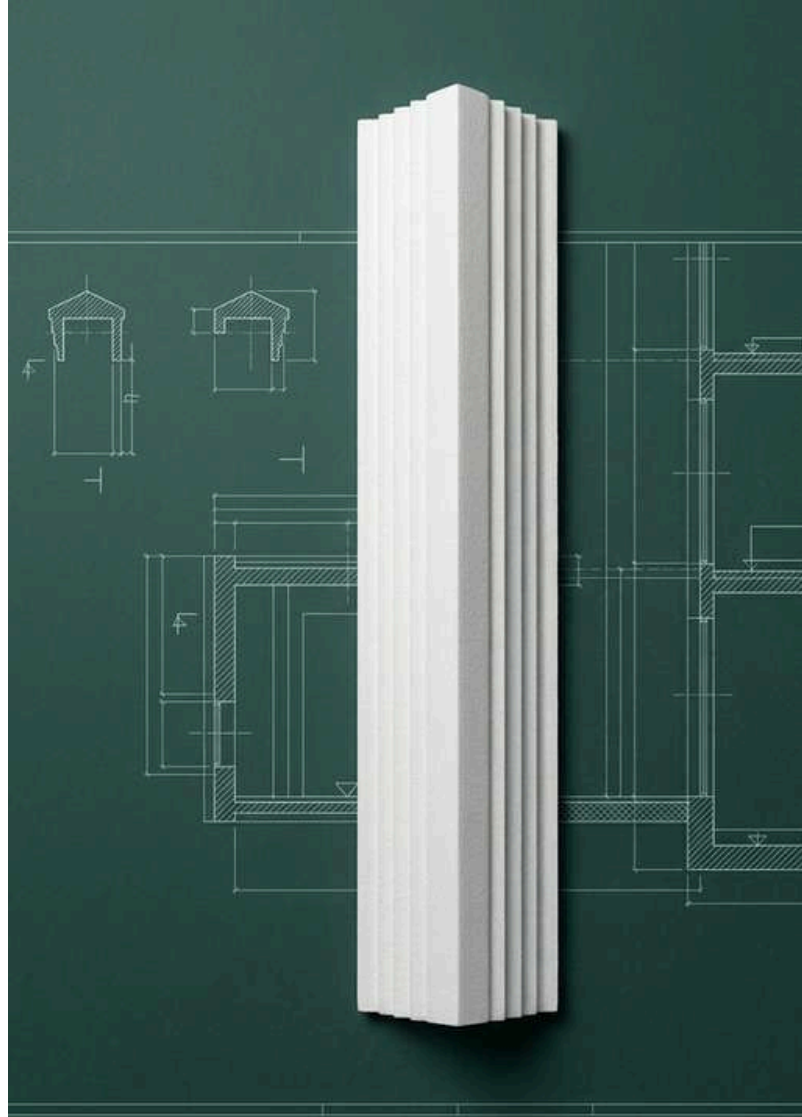

N° 214

N° 215

NO 200

Disponible en tamaños:

Alto: 14 cm

Ancho: 20 cm

La abertura para el muro es de 12 cm pero puede ser variada, por tanto, el ancho de la pieza tambien variaria segun su proporcion

Todas las molduras tienen un largo de 1.22 m

NO 201

Disponible en tamaños:

Alto: 14.5 cm

Ancho: 28.4 cm

La abertura para el muro es de 12 cm pero puede ser variada, por tanto, el ancho de la pieza también variaría según su proporción

Todas las molduras tienen un largo de 1.22 m

NO 202

Disponible en tamaños:

Alto: 14.3 cm

Ancho: 21.1 cm

La abertura para el muro es de 12 cm pero puede ser variada, por tanto, el ancho de la pieza tambien variaria segun su proporcion

Todas las molduras tienen un largo de 1.22 m

NO 204

Disponible en tamaños:

Alto: 12 cm

Ancho: 20 cm

La abertura para el muro es de 12 cm pero puede ser variada, por tanto, el ancho de la pieza también variaría según su proporción

Todas las molduras tienen un largo de 1.22 m