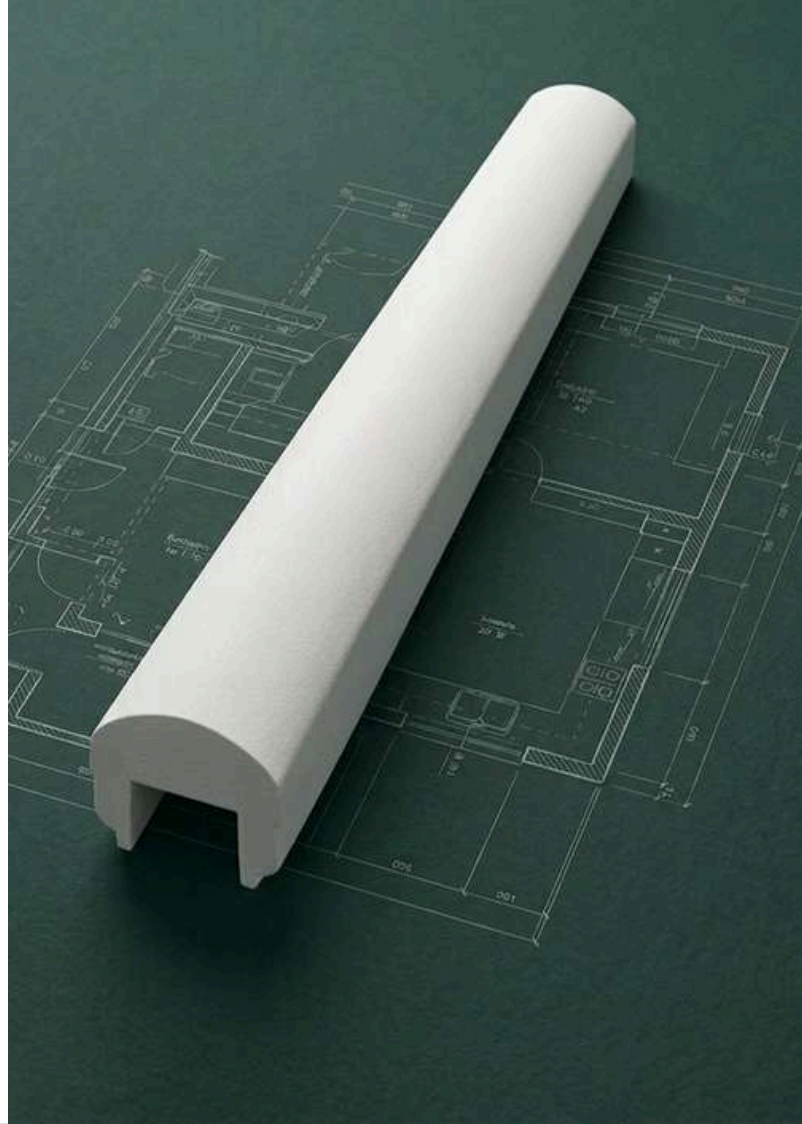

NO 207

Disponible en tamaños:

Alto: 8.2 cm

Ancho: 18 cm

La abertura para el muro es de 12 cm pero puede ser variada, por tanto, el ancho de la pieza tambien variaria segun su proporcion

Todas las molduras tienen un largo de 1.22 m

NO 208

Disponible en tamaños:

Alto: 8.2 cm

Ancho: 18 cm

La abertura para el muro es de 12 cm pero puede ser variada, por tanto, el ancho de la pieza también variaría según su proporción

Todas las molduras tienen un largo de 1.22 m

NO 209

Disponible en tamaños:

Alto: 10.5 cm

Ancho: 22.5 cm

La abertura para el muro es de 12 cm pero puede ser variada, por tanto, el ancho de la pieza tambien variaria segun su proporcion

Todas las molduras tienen un largo de 1.22 m

NO 210

Disponible en tamaños:

Alto: 10.5 cm

Ancho: 21 cm

La abertura para el muro es de 12 cm pero puede ser variada, por tanto, el ancho de la pieza tambien variaria segun su proporcion

Todas las molduras tienen un largo de 1.22 m