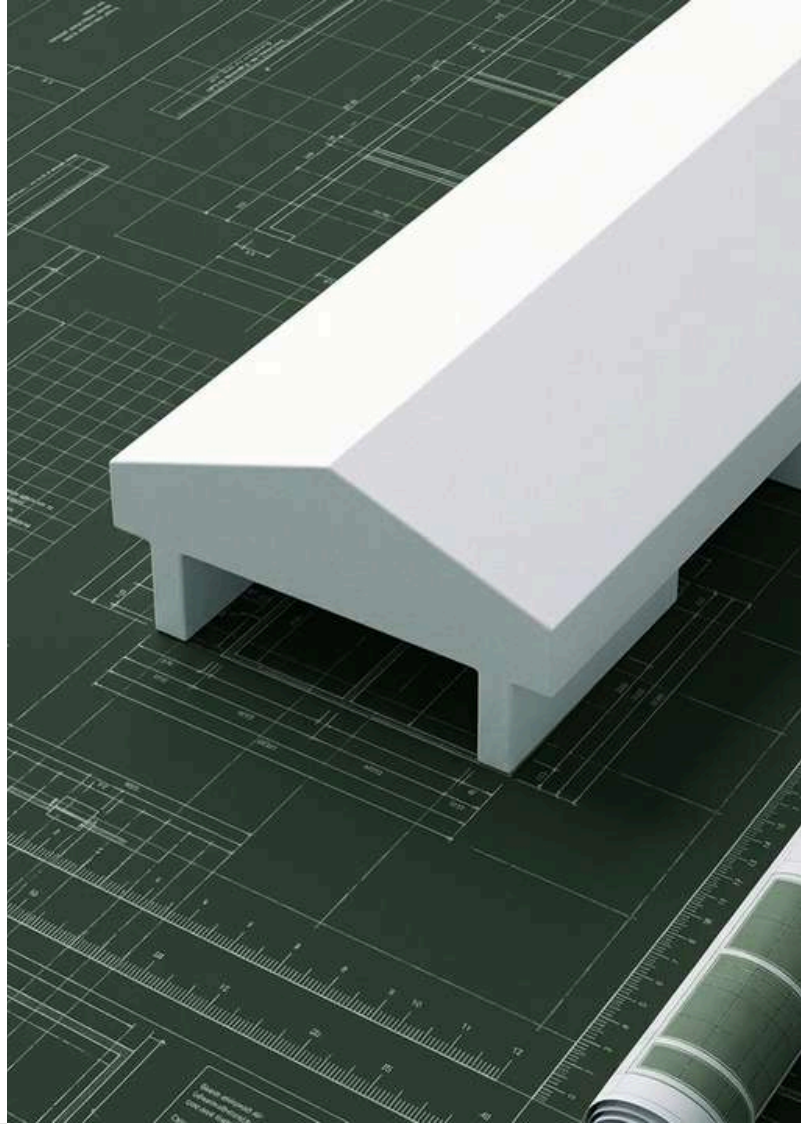

NO 207

Disponible en tamaños:

Alto: 8.2 cm

Ancho: 18 cm

La abertura para el muro es de 12 cm pero puede ser variada, por tanto, el ancho de la pieza tambien variaria segun su proporcion

Todas las molduras tienen un largo de 1.22 m

NO 208

Disponible en tamaños:

Alto: 8.2 cm

Ancho: 18 cm

La abertura para el muro es de 12 cm pero puede ser variada, por tanto, el ancho de la pieza también variaría según su proporción

Todas las molduras tienen un largo de 1.22 m