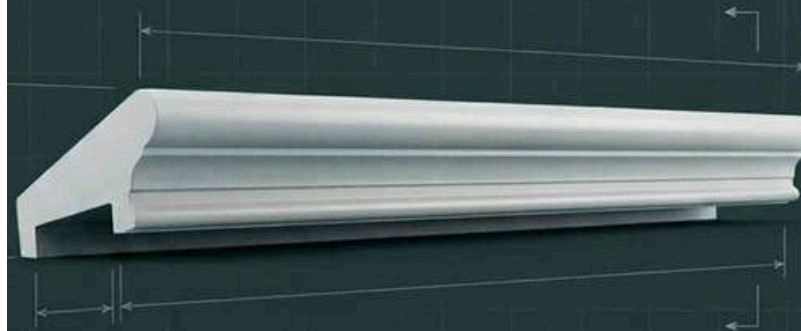

NO 211

Disponible en tamaños:

Alto: 10.5 cm

Ancho: 23.4 cm

La abertura para el muro es de 12 cm pero puede ser variada, por tanto, el ancho de la pieza también variaría según su proporción

Todas las molduras tienen un largo de 1.22 m

NO 212

Disponible en tamaños:

Alto: 17 cm

Ancho: 26.8 cm

La abertura para el muro es de 12 cm pero puede ser variada, por tanto, el ancho de la pieza también variaría según su proporción

Todas las molduras tienen un largo de 1.22 m

NO 213

Disponible en tamaños:

Alto: 10.5 cm

Ancho: 21.5 cm

La abertura para el muro es de 12 cm pero puede ser variada, por tanto, el ancho de la pieza tambien variaria segun su proporcion

Todas las molduras tienen un largo de 1.22 m

NO 214

Disponible en tamaños:

Alto: 10 cm

Ancho: 23.4 cm

La abertura para el muro es de 12 cm pero puede ser variada, por tanto, el ancho de la pieza tambien variaria segun su proporcion

Todas las molduras tienen un largo de 1.22 m