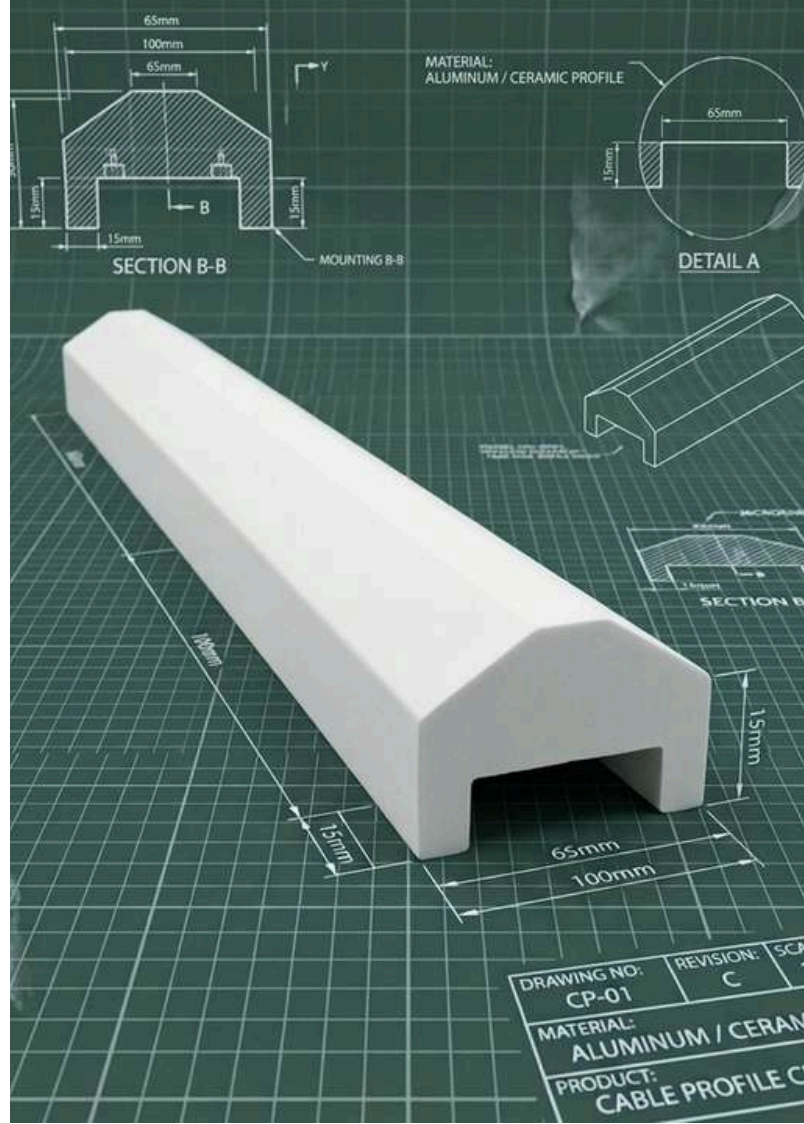

NO 205

Disponible en tamaños:

Alto: 16.4 cm

Ancho: 19.4 cm

La abertura para el muro es de 12 cm pero puede ser variada, por tanto, el ancho de la pieza también variaría según su proporción

Todas las molduras tienen un largo de 1.22 m

NO 206

Disponible en tamaños:

Alto: 7.5 cm

Ancho: 18.3 cm

La abertura para el muro es de 12 cm pero puede ser variada, por tanto, el ancho de la pieza tambien variaria segun su proporcion

Todas las molduras tienen un largo de 1.22 m

NO 207

Disponible en tamaños:

Alto: 8.2 cm

Ancho: 18 cm

La abertura para el muro es de 12 cm pero puede ser variada, por tanto, el ancho de la pieza tambien variaria segun su proporcion

Todas las molduras tienen un largo de 1.22 m

NO 208

Disponible en tamaños:

Alto: 8.2 cm

Ancho: 18 cm

La abertura para el muro es de 12 cm pero puede ser variada, por tanto, el ancho de la pieza también variaría según su proporción

Todas las molduras tienen un largo de 1.22 m