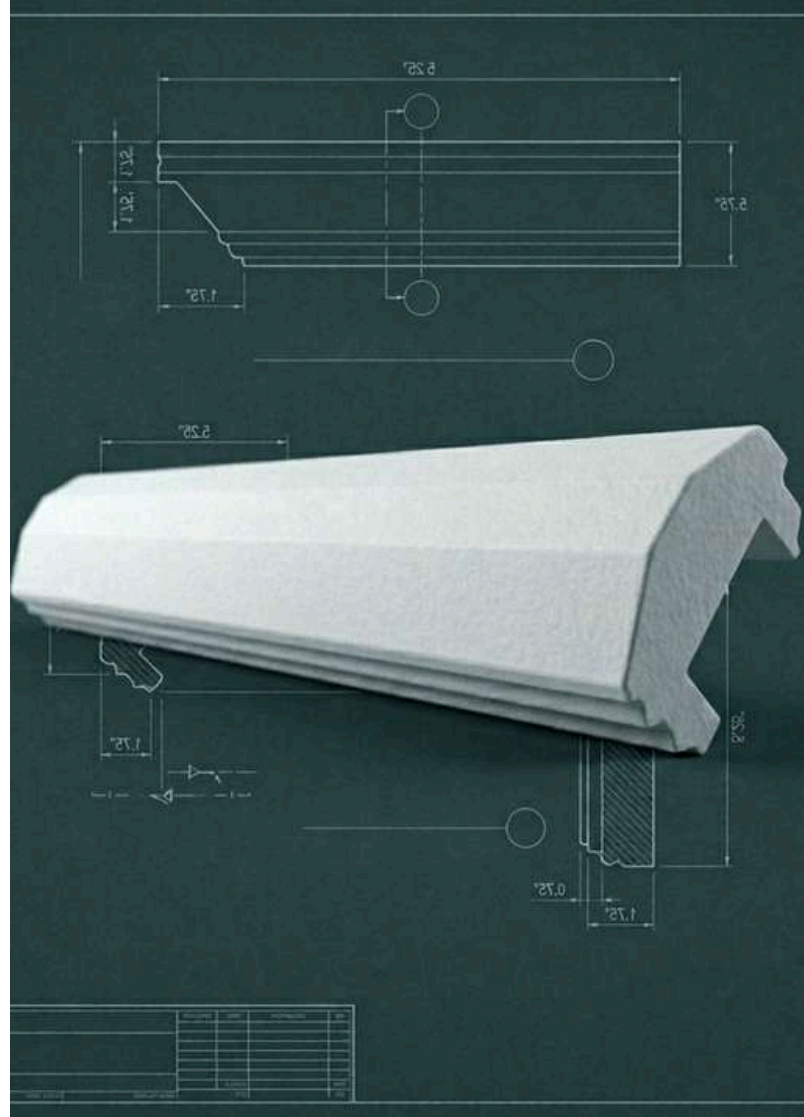

NO 208

Disponible en tamaños:

Alto: 8.2 cm

Ancho: 18 cm

La abertura para el muro es de 12 cm pero puede ser variada, por tanto, el ancho de la pieza también variaría según su proporción

Todas las molduras tienen un largo de 1.22 m

NO 209

Disponible en tamaños:

Alto: 10.5 cm

Ancho: 22.5 cm

La abertura para el muro es de 12 cm pero puede ser variada, por tanto, el ancho de la pieza tambien variaria segun su proporcion

Todas las molduras tienen un largo de 1.22 m

NO 210

Disponible en tamaños:

Alto: 10.5 cm

Ancho: 21 cm

La abertura para el muro es de 12 cm pero puede ser variada, por tanto, el ancho de la pieza tambien variaria segun su proporcion

Todas las molduras tienen un largo de 1.22 m

NO 211

Disponible en tamaños:

Alto: 10.5 cm

Ancho: 23.4 cm

La abertura para el muro es de 12 cm pero puede ser variada, por tanto, el ancho de la pieza también variaría según su proporción

Todas las molduras tienen un largo de 1.22 m